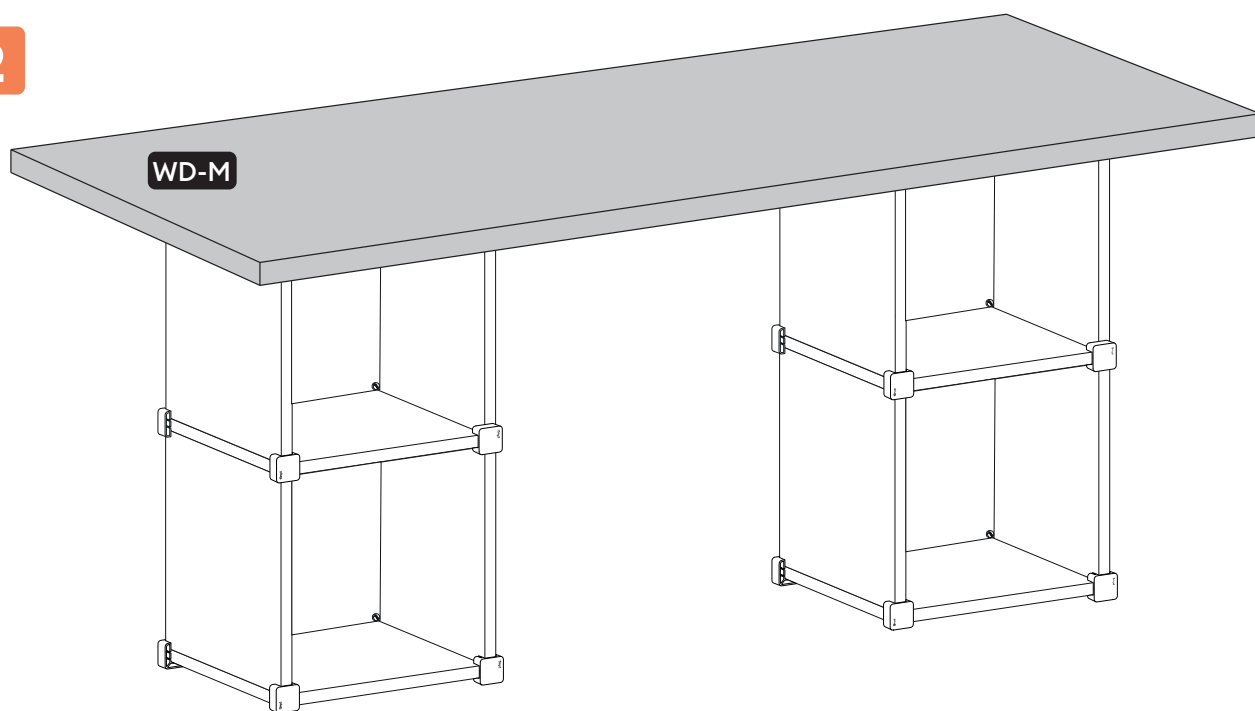

plug.

plug. pracovní deska

revoluční modulární nábytek

plugdesign.cz

návody

postup sestavení

1

2

Upozornění na riziko převržení nábytkových sestav plug.

Převrácení nábytkových sestav může způsobit vážná nebo smrtelná zranění. Aby se předešlo tomuto nebezpečí je nutné sestavy bezpečně upevnit ke zdi pomocí přiloženého bezpečnostního úchytu.