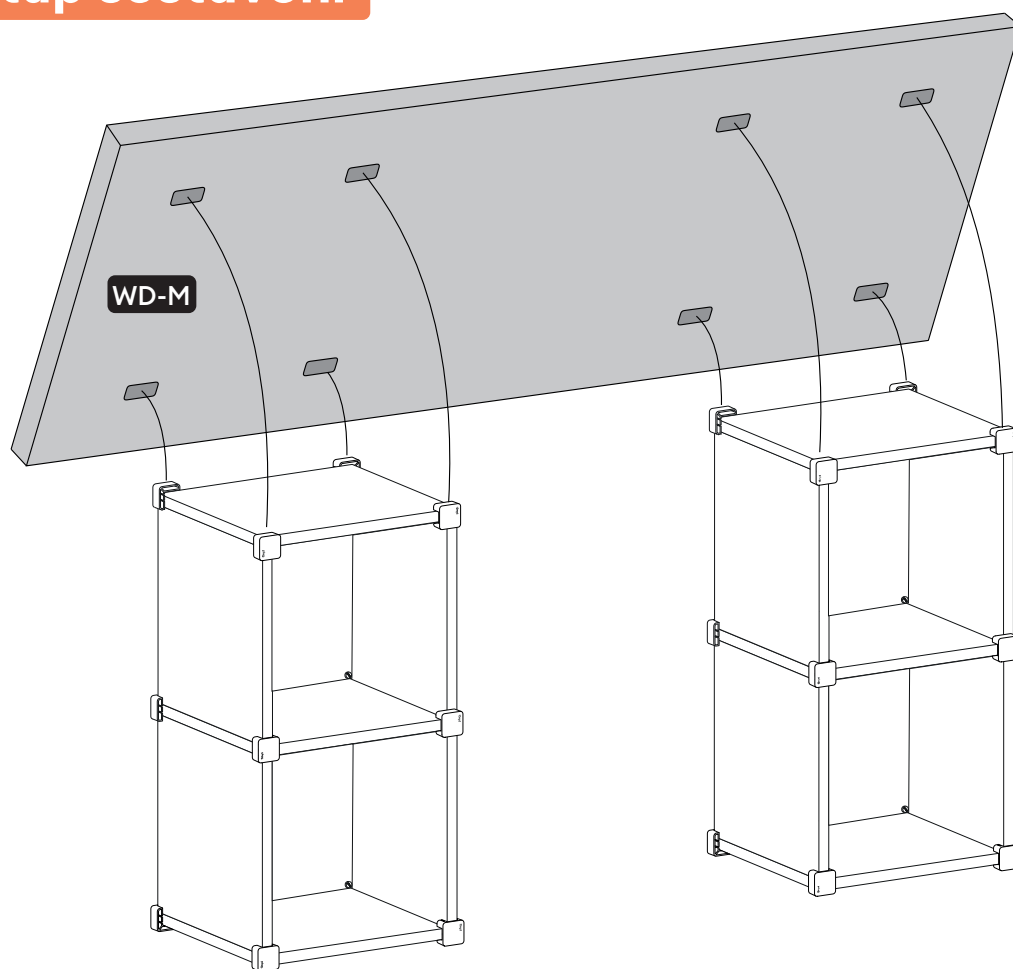

postup sestavení

1