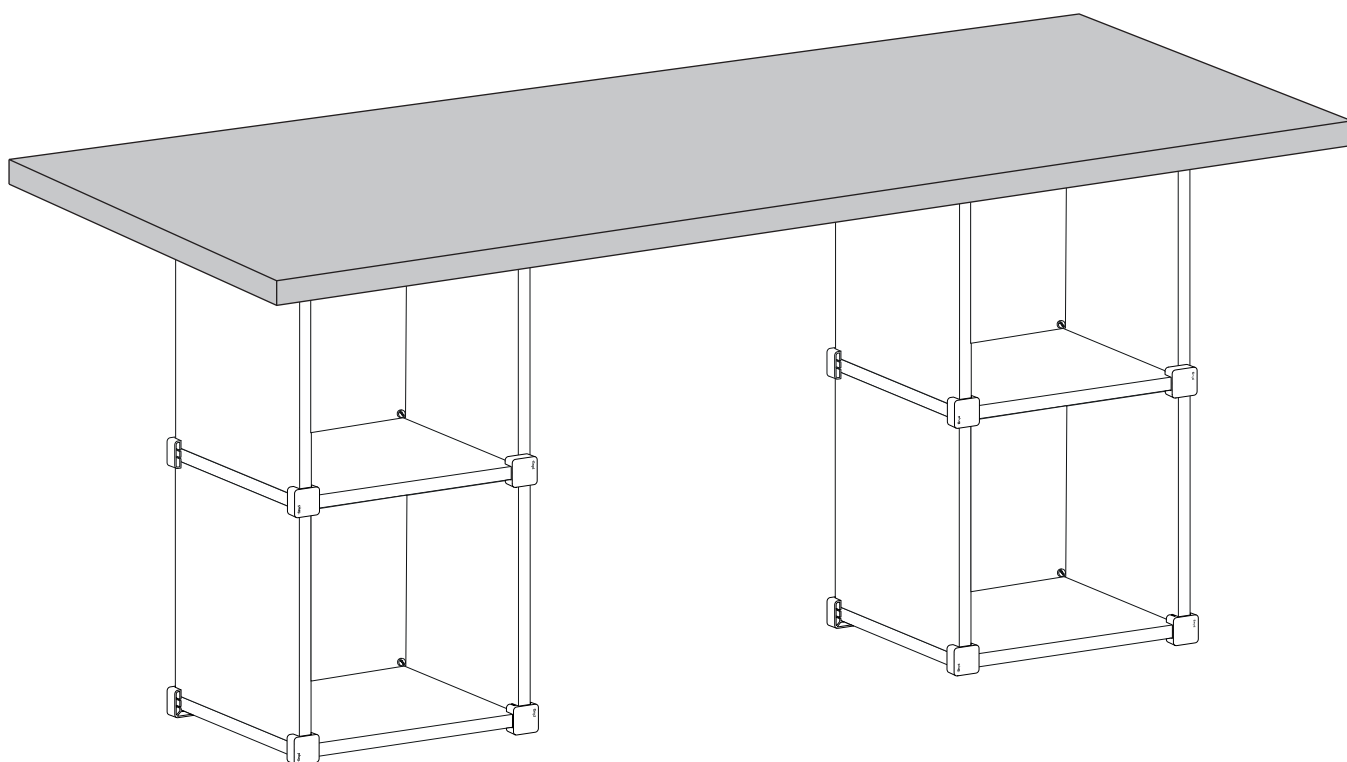

plug.

plug. pracovní deska

revoluční modulární nábytek

plugdesign.cz

návody